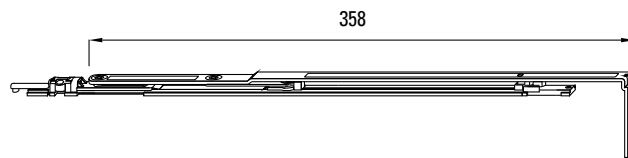

art.05020.00.00

- scatola da 10 pezzi  
- box with 10 units

**Adattabilit**  
**Adaptability to the systems**

- > ALLCO  
P4 Sormonto, P4 Sormonto telaio raggiato
- > CALLIPO  
Polar Light, Polar TT
- > CAMERA EUROPEA (Euro Groove)

art.05410.00.00

- scatola da 10 pezzi  
- box with 10 units

**Adattabilit**  
**Adaptability to the systems**

- > PASSERINI  
Ekip 40 sormonto, Ekip 40 evoluzione sormonto,  
Ekip 40/S raggiato

art.05420.00.00