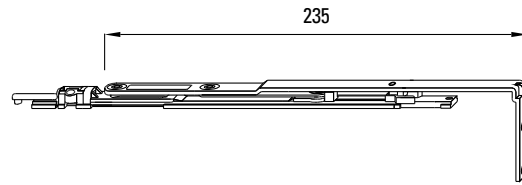

art.05020.00.00

- scatola da 10 pezzi  
- box with 10 units

**Adattabilit**  
**Adaptability to the systems**

- > ALLCO  
P4 Sormonto, P4 Sormonto telaio raggiato
- > CALLIPO  
Polar Light, Polar TT
- > CAMERA EUROPEA (Euro Groove)

art.05410.00.00

- scatola da 10 pezzi  
- box with 10 units

**Adattabilit**  
**Adaptability to the systems**

- > PASSERINI  
Ekip 40 sormonto, Ekip 40 evoluzione sormonto,  
Ekip 40/S raggiato

art.05420.00.00