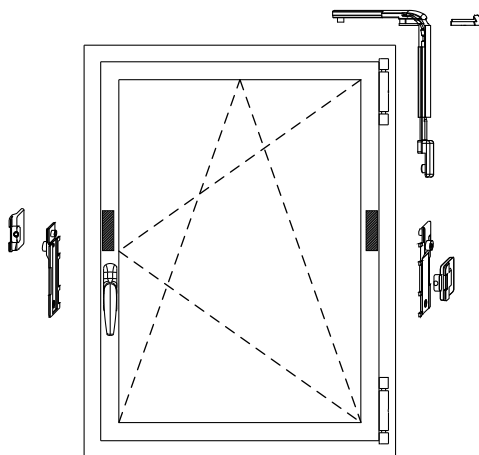

art. **05430.00.00**

- scatola da 10 pezzi
- box with 10 units

Adattabilità ai sistemi
Adaptability to the systems

> **PASSERINI**
Ekip 40 Sormonto, Ekip 40 Evoluzione sormonto,
Ekip 40/S raggiato

art. **07230.00.00**

- scatola da 10 pezzi
- box with 10 units

Adattabilità ai sistemi
Adaptability to the systems

> **ALL.CO**
P4 Sormonto, P4 Sormonto telaio raggiato