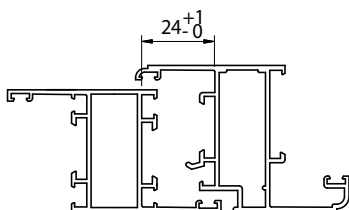

art. **05430.00.00**

- scatola da 10 pezzi
- box with 10 units

Adattabilità ai sistemi
Adaptability to the systems

> **PASSERINI**
Ekip 40 Sormonto, Ekip 40 Evoluzione sormonto,
Ekip 40/S raggiato

art. **07230.00.00**

- scatola da 10 pezzi
- box with 10 units

Adattabilità ai sistemi
Adaptability to the systems

> **ALL.CO**
P4 Sormonto, P4 Sormonto telaio raggiato