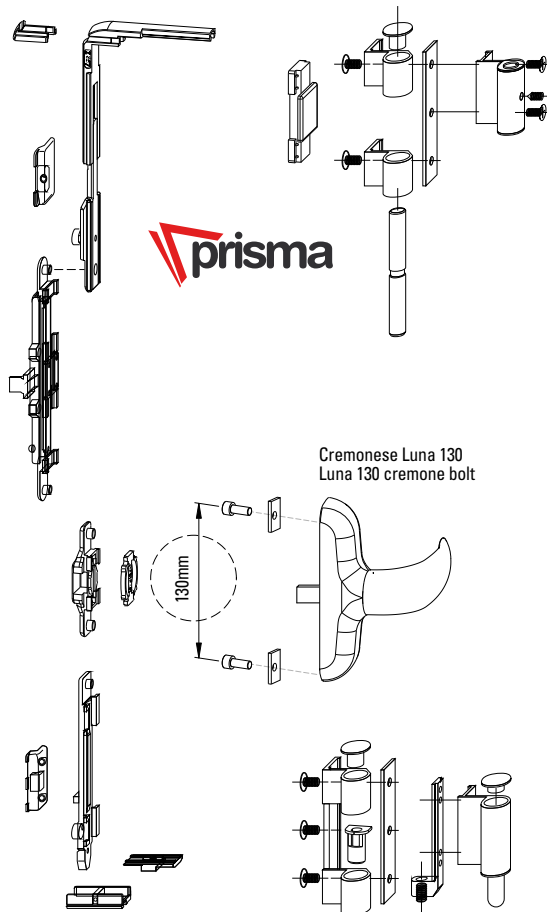

art.07208.00.20

- scatola da 1 kit
- box with 1 kit

- scatola da 10 kit art. 07208.10.20
- box with 10 kit

Adattabilità ai sistemi
Adaptability to the systems

> ALLCO
P4 Sormonto, P4 Sormonto telaio raggiato

Cremonese Luna 130
Luna 130 cremone bolt

 **prisma**