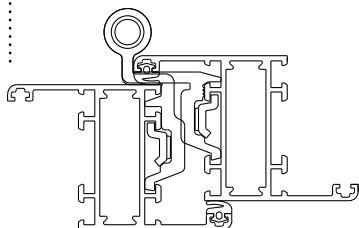

art.07820.00.00

- 25 pezzi / 25 units

**Adattabilità ai sistemi**  
Adaptability to the systems

- > ALCAN  
Point sormonto, Point telaio raggiato
- > METRA  
Nuovo NC 40 sormonto, Nuovo NC 40 sormonto telaio raggiato
- > PROFILATI  
PE40, PE 40 telaio raggiato, PE 50

art.07840.00.00

- 25 pezzi / 25 units

**Adattabilità ai sistemi**  
Adaptability to the systems

- > ALLU SISTEMI  
Twin Systems RX450 / RX500 / RX600 / RX700
- > CLL  
Tecno45 / 50 / 50TT / 60TT / 68TT
- > PONZIO  
New Tec 50 / 52TT / 60 TT / 65TT / 68TT
- > PRESAL EXTRUSION  
PR58 / PR 58TT / PR66TT
- > SAPA  
R40, R40 telaio raggiato, R50 TT barra continua  
R62TT, R72TT

art.07860.00.00

- 25 pezzi / 25 units

**Adattabilità ai sistemi**  
Adaptability to the systems

- > ALCOA  
R40 ( Telaio raggiato )

art.07870.00.00

- 25 pezzi / 25 units

**Adattabilità ai sistemi**  
Adaptability to the systems