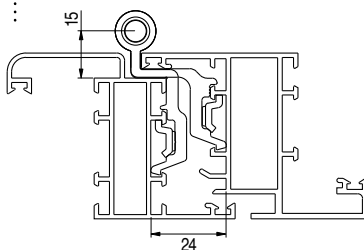

art.07840.00.00

- 25 pezzi / 25 units

**Adattabilità ai sistemi**  
Adaptability to the systems

- > ALLU SISTEMI  
Twin Systems RX450 / RX500 / RX600 / RX700
- > CLL  
Tecno45 / 50 / 50TT / 60TT / 68TT
- > PONZIO  
New Tec 50 / 52TT / 60 TT / 65TT / 68TT
- > PRESAL EXTRUSION  
PR58 / PR 58TT / PR66TT
- > SAPA  
R40, R40 telaio raggiato, R50 TT barra continua  
R62TT, R72TT

art.07860.00.00

- 25 pezzi / 25 units

**Adattabilità ai sistemi**  
Adaptability to the systems

- > ALCOA  
R40 ( Telaio raggiato )

art.07870.00.00

- 25 pezzi / 25 units

**Adattabilità ai sistemi**  
Adaptability to the systems