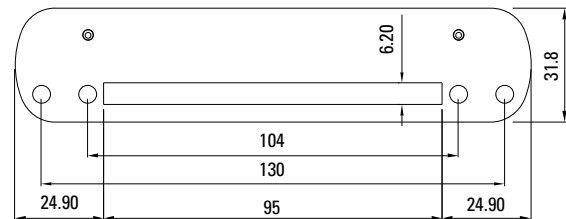

art.08170.00.00

 - 20 pezzi
- 20 units

Adattabilità ai sistemi
Adaptability to the systems

> T0.MA.
Atlantis 40 (anta raggiata cod. AZ 2106)

Scala 1 : 1

art.21036.00.00

 - 20 pezzi
- 20 units

Adattabilità ai sistemi
Adaptability to the systems

> R40 MONTI
(anta raggiata)

Scala 1 : 1