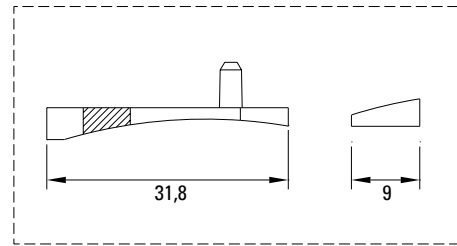

art.08170.00.00

 - 20 pezzi
- 20 units

Adattabilità ai sistemi
Adaptability to the systems

> T0.MA.
Atlantis 40 (anta raggiata cod. AZ 2106)

Scala 1 : 1

art.21036.00.00

 - 20 pezzi
- 20 units

Adattabilità ai sistemi
Adaptability to the systems

> R40 MONTI
(anta raggiata)

Scala 1 : 1