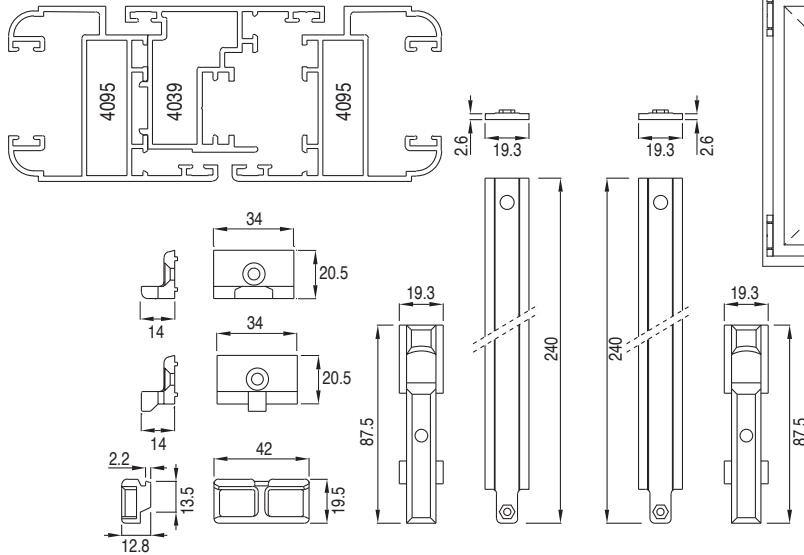

art. **20160.00.00**

- scatola da 20 pezzi
- box of 20 units

Adattabilità ai sistemi Adaptability to the systems

> **METRA**
NC 45 int., NC 45 int. telaio raggiato, NC 45 STH,
NC 55 int., NC 65 STH, NC 68 STH, NC 72 STH

art. **20970.00.00**

- scatola da 20 pezzi
- box of 20 units

Adattabilità ai sistemi Adaptability to the systems

> **ALCAN**
Abithal Point, Point telaio raggiato

> **IBLEA**
VR 40

> **METRA**
Nuovo NC 40 sormonto, Nuovo NC 40 sormonto
(telaio compl. interno)

> **PROFILATI**
Sistema 1 (PE 40)

> **TOMA**
Atlantis 40

art. **05150.00.00**

- scatola da 20 pezzi
- box of 20 units

Adattabilità ai sistemi Adaptability to the systems

> **ALLU SISTEMI**
Twin Systems RX450 / RX500 / RX600 / RX700

> **CLL**
Tecno45 / 50 / 50TT / 60TT / 68TT

> **PONZIO**
New Tec 50 / 52TT / 60 TT / 65TT / 68TT

> **PRESAL EXTRUSION**
PR58 / PR 58TT / PR66TT

> **SAPA**
R40, R40 telaio raggiato, R50 TT barra continua
R62TT, R72TT