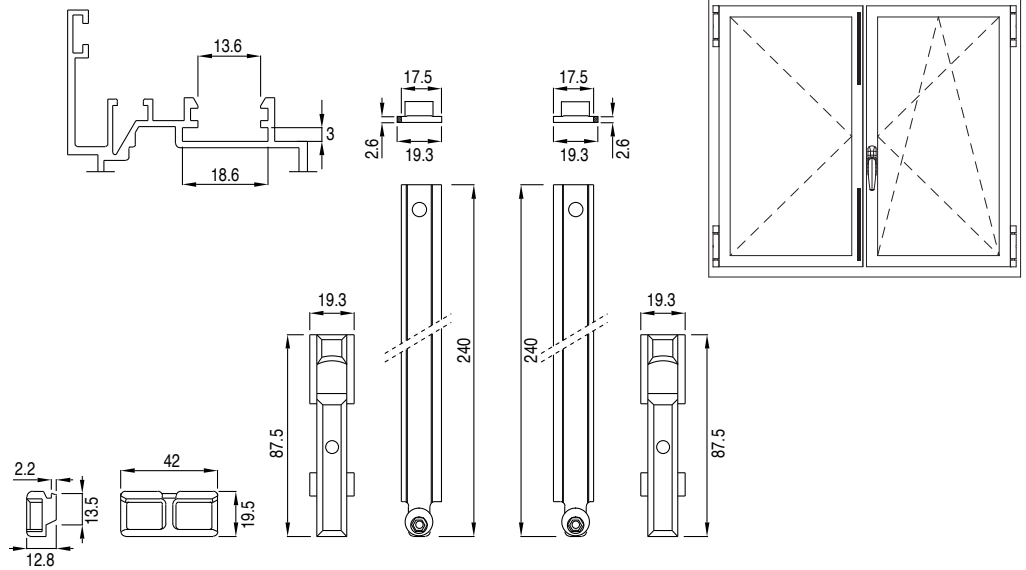

art. **20160.00.00**

- scatola da 20 pezzi
- box of 20 units

Adattabilità ai sistemi Adaptability to the systems

> **METRA**
NC 45 int., NC 45 int. telaio raggiato, NC 45 STH,
NC 55 int., NC 65 STH, NC 68 STH, NC 72 STH

art. **20970.00.00**

- scatola da 20 pezzi
- box of 20 units

Adattabilità ai sistemi Adaptability to the systems

> **ALCAN**
Abithal Point, Point telaio raggiato

> **IBLEA**
VR 40

> **METRA**
Nuovo NC 40 sormonto, Nuovo NC 40 sormonto
(telaio compl. interno)