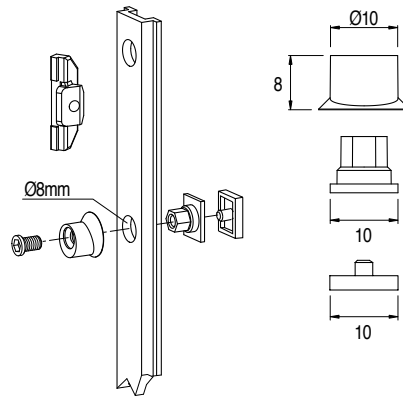

art.20820.00.00

- 100 pezzi  
- 100 units

**Adattabilità ai sistemi**  
**Adaptability to the systems**

> ALLU SISTEMI  
Twin Systems RX450 / RX500 / RX600 / RX700

> CLL  
Tecno45 / 50 / 50TT / 60TT / 68TT

> PONZIO  
New Tec 50 / 52TT / 60 TT / 65TT / 68TT

> PRESAL EXTRUSION  
PR58 / PR 58TT / PR66TT

> SAPA  
R40, R40 telaio raggato, R50 TT barra continua  
R62TT, R72TT

art.04460.00.00

- 50 pezzi  
- 50 units