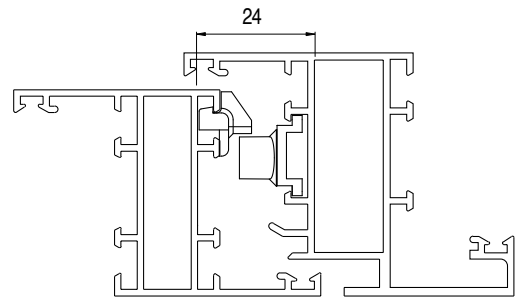

art.20820.00.00

- 100 pezzi  
- 100 units

**Adattabilità ai sistemi**  
**Adaptability to the systems**

> ALLU SISTEMI  
Twin Systems RX450 / RX500 / RX600 / RX700

> CLL  
Tecno45 / 50 / 50TT / 60TT / 68TT

> PONZIO  
New Tec 50 / 52TT / 60 TT / 65TT / 68TT

> PRESAL EXTRUSION  
PR58 / PR 58TT / PR66TT

> SAPA  
R40, R40 telaio raggato, R50 TT barra continua  
R62TT, R72TT

art.04460.00.00

- 50 pezzi  
- 50 units