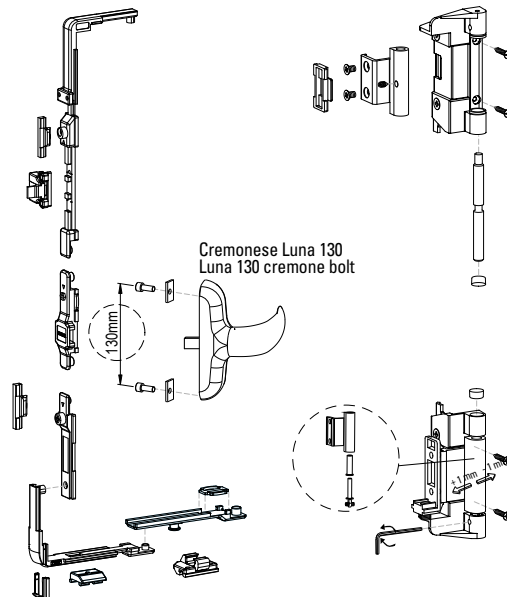

> PRESAL EXTRUSION
PR58 / PR 58TT / PR66TT

> SAPA
R40, R40 telaio raggiato, R50 TT barra continua
R62TT, R72TT

art.21188.00.76

- scatola da 1 kit
- box with 1 kit

Adattabilità ai sistemi
Adaptability to the systems

> R40
Telaio bombato

art.21180.00.81

- scatola da 1 kit
- box with 1 kit

Adattabilità ai sistemi
Adaptability to the systems

> R40
Telaio bombato