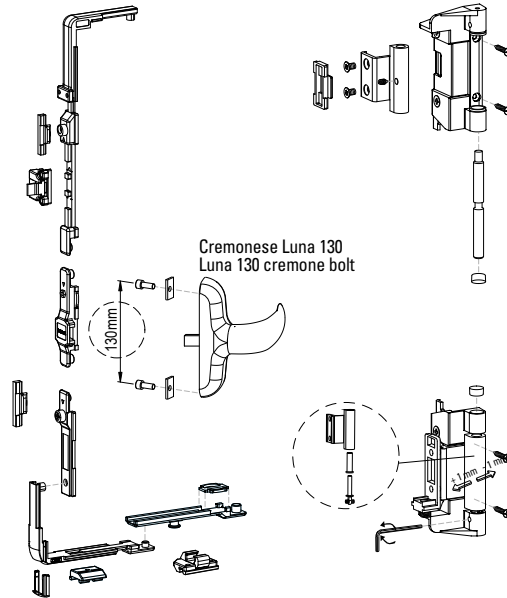

art.21188.00.00

- scatola da 1 kit
- box with 1 kit

Adattabilità ai sistemi
Adaptability to the systems

> ALLU SISTEMI
Twin Systems RX450 / RX500 / RX600 / RX700

> CLL
Tecno45 / 50 / 50TT / 60TT / 68TT

> PONZIO
New Tec 50 / 52TT / 60 TT / 65TT / 68TT

> PRESAL EXTRUSION
PR58 / PR 58TT / PR66TT

> SAPA
R40, R40 telaio raggiato, R50 TT barra continua
R62TT, R72TT

art.21188.00.76

- scatola da 1 kit
- box with 1 kit

Adattabilità ai sistemi
Adaptability to the systems

> R40
Telaio bombato

art.21180.00.81

- scatola da 1 kit
- box with 1 kit

Adattabilità ai sistemi
Adaptability to the systems

> R40
Telaio bombato