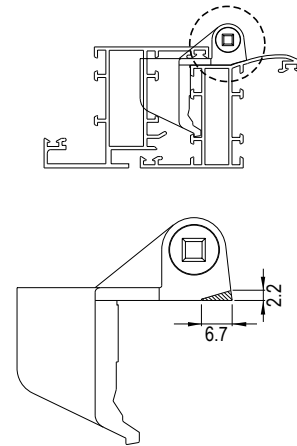

> PRESAL EXTRUSION
PR58 / PR 58TT / PR66TT

> SAPA
R40, R40 telaio raggiato, R50 TT barra continua
R62TT, R72TT

art.21188.00.76

- scatola da 1 kit
- box with 1 kit

Adattabilità ai sistemi
Adaptability to the systems

> R40
Telaio bombato

art.21180.00.81

- scatola da 1 kit
- box with 1 kit

Adattabilità ai sistemi
Adaptability to the systems

> R40
Telaio bombato