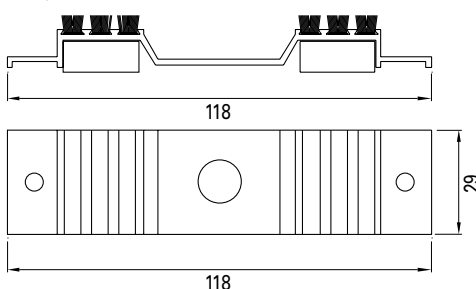

N° 2 pezzi

N° 4 pezzi