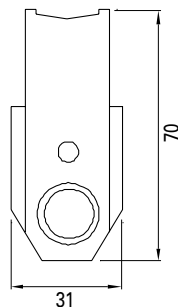

Kit scorrevole carrelli, pattini e arresti

Carrelli registrabili e ispezionabili, permettono cioè l'eventuale sostituzione senza dover aprire l'anta, realizzati in nylon caricato fibra vetro con portaruote in zama. Pattini/arresti, coprilavorazione e squadrette di allineamento in nylon, spazzolino antipolvere su supporto in alluminio.

Portata 2 carrelli Kg 160

DOTAZIONI

4 grani 5MA x 8
4 dadi 5MA

Rail, sliding blocks and stop kit for sliding windows

Rail, which can be adjusted and inspected. They can be changed without having to dismantle the wing, they are made from nylon, while the wheel holder is made from zamak. Nylon pads, stops and machining covers and adhesive dust-proof brush.

Capacity of 2 rails Kg 160.

SUPPLIED PARTS

4 5MA x 8 grub screws
4 5MA nuts

art.22310.00.00

- scatola da 1 kit
- box with 1 kit

Adattabilità ai sistemi Adaptability to the systems

N° 4 pezzi

N° 4 pezzi

N° 16 pezzi

N° 2 pezzi

N° 4 pezzi