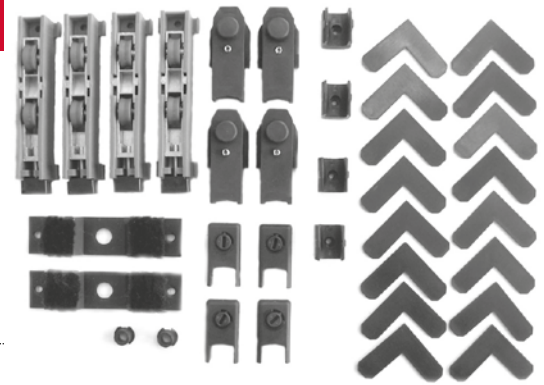

Kit scorrevole carrelli, pattini e arresti

Carrelli registrabili e ispezionabili, permettono cioè l'eventuale sostituzione senza dover aprire l'anta, realizzati in nylon caricato fibra vetro con portaruote in zama. Pattini/arresti, coprilavorazione e squadrette di allineamento in nylon, spazzolino antipolvere su supporto in alluminio.

Portata 2 carrelli Kg 160

DOTAZIONI

4 grani 5MA x 8
4 dadi 5MA