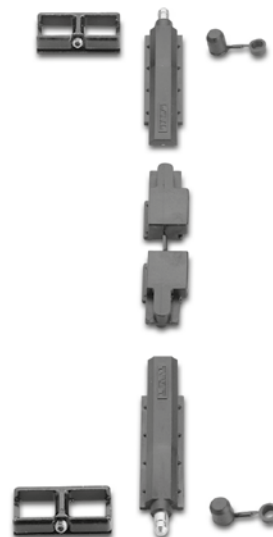

## Kit naselli terminali e riscontri

Kit completo per chiusura di finestra ad un'anta, formato da 2 blocchetti di collegamento aste per cremonesi, 2 terminali aste e 2 riscontri aste in zama.

### DOTAZIONI

2 grani 5MAx10  
4 boccole di riporto in nylon da mm 8

## End connection plate, rod ends and check plate kit

Complete kit for the closing one-winged windows, consisting of two rod connection blocks for cremone bolts, 2 rod ends and 2 check plates, made from zamak.

### SUPPLIED PARTS

2 5MAx10 grub screws  
4 8 mm nylon bushes

art.04730.00.00

- 20 pezzi / 20 units